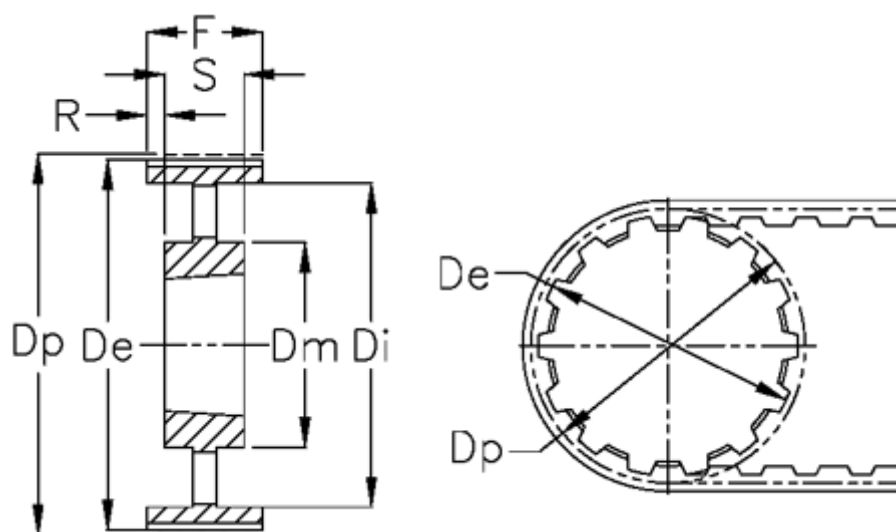

Varenummer: 604133080115
Beskrivelse: Tandremskive for taperbøsning
HTD 80 14M 115 TL 3535

Mål

Bredde	= 115	r	= 22
De	= 353.71	S	= 89
Di	= 315	Tandantal	= 80
Dm	= 190	Type	= 14M
Dp	= 356.51	Vægt	= 32
F	= 133		
For bøsning	= 3535		
Max boring	= 90		